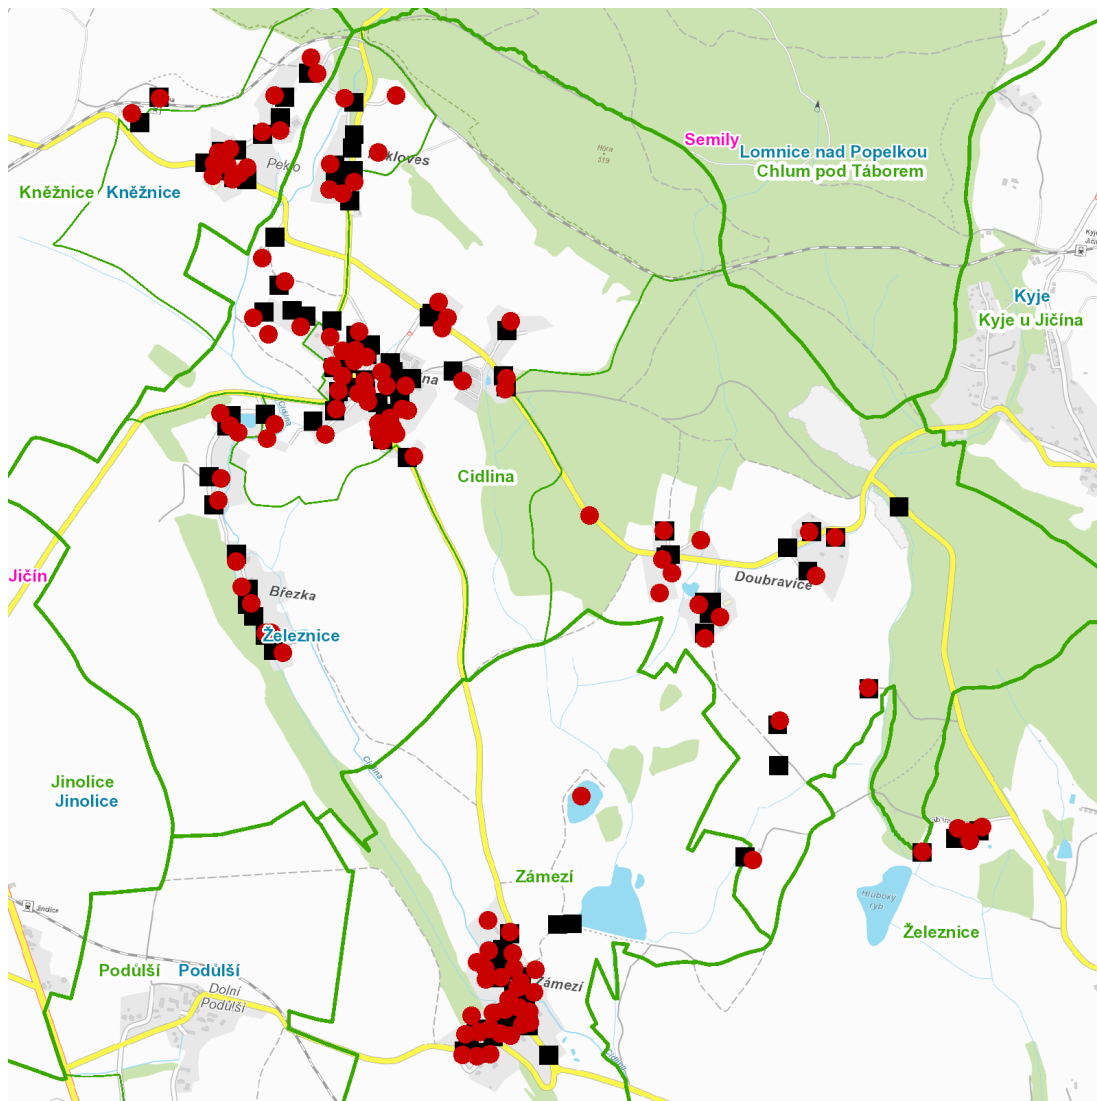

část obce **Železnice**

U Habřiny: č. p. 317; č. ev. 1

kat. území **Železnice** (kód **796123**): **parcelní č.** 487, 648/1, 654/1

UPOZORNĚNÍ

Dotčené zařízení distribuční soustavy je nutné i v době odstávky považovat za zařízení pod napětím, a proto vás žádáme o dodržení všech zásad bezpečnosti a provedení opatření potřebných k zamezení případných škod na zdraví a majetku. | Provozovatelé výroben elektřiny jsou povinni zajistit přerušení dodávky elektřiny z výroby do vypnutého úseku distribuční soustavy.

dne 17. 6. 2024 od 7:30 do 16:30 hodin**Orientační mapový podklad odstávkou dotčených lokalit****VYSVĚTLIVKY**

- – adresy dotčené odstávkou elektřiny
- – místa připojení k elektrické síti dotčená odstávkou

INFORMACE ZASLÁNA

IDDS: dbibwt4 (Obec Kněžnice)
IDDS: pz8a6ec (Město Železnice)