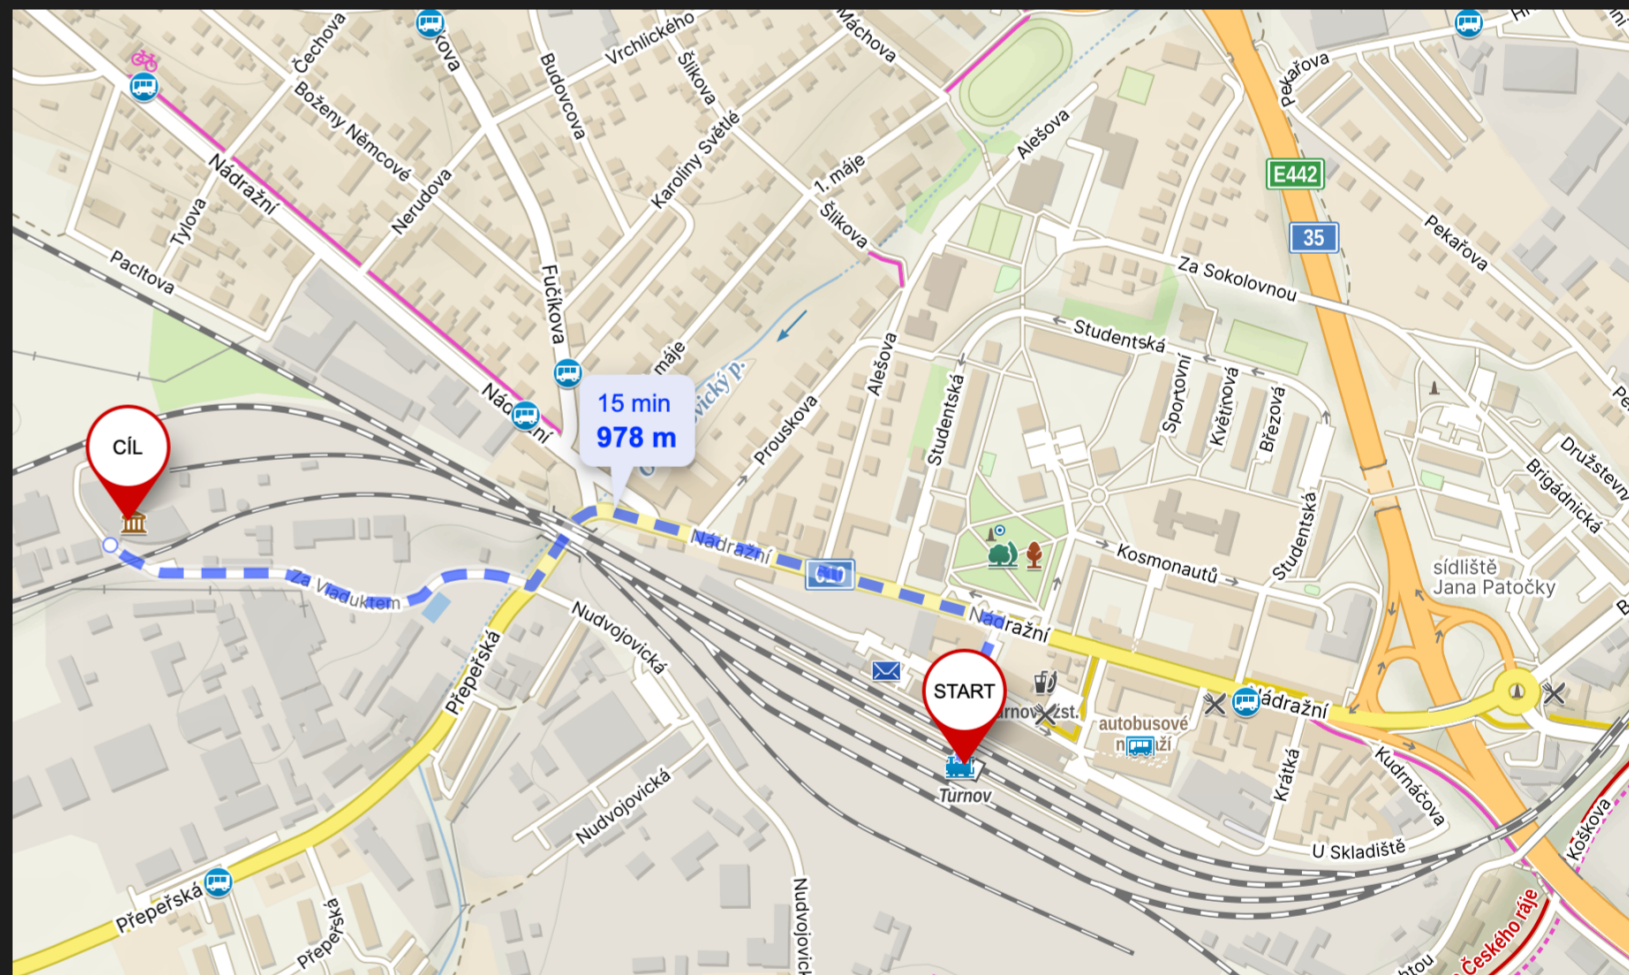

# 7.10.2023

V rámci oslav je vypraven na trase Turnov - Jičín a zpět parní vlak.

## Kudy k nám?

**Pešky**

U Nádraží 2018, 511 01 Turnov

**Vlakem**

Kyvadlová doprava z nádraží do depa zajištěna motoráčkem řady 810.

**První odjezd vlaku z nádraží: 9:50.**

Poté každou celou hodinu a 50 minut.

Odjezd z depa každou hodinu a 40 minut.

**Poslední odjezd z depa: 17:00.**

NA AKCI SPOLUPRACUJÍ: